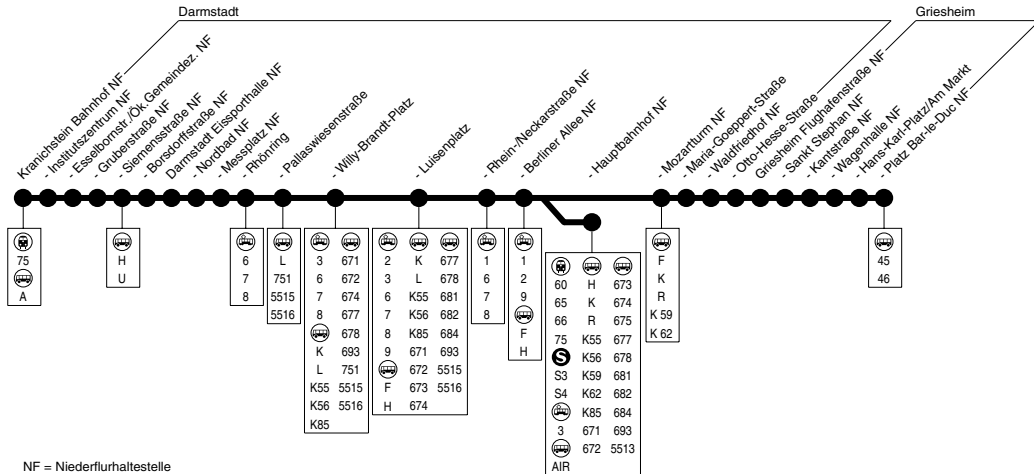

4

Darmstadt-Kranichstein Bf → Luisenplatz → Griesheim Platz Bar-le-Duc und zurück

HEAG mobilio GmbH, Klappacher Str. 172, 64285 Darmstadt, Tel.: (06151) 709-4000

4

Darmstadt-Kranichstein Bf → Luisenplatz → Griesheim Platz Bar-le-Duc und zurück

HEAG mobilio GmbH, Klappacher Str. 172, 64285 Darmstadt, Tel.: (06151) 709-4000

Montag - Freitag

Verkehrsbeschränkungen	S	S	S	S		S	S	S	S	S	S		S	S	S
Kranichstein Bf ab	5.16	5.31	5.46	6.01		8.16	8.31	12.01	12.16	12.31	12.46		17.01	17.16	17.31
- Siemensstraße	5.20	5.35	5.50	6.05		8.20	8.35	12.05	12.20	12.35	12.50		17.05	17.20	17.35
Darmstadt Messplatz	5.26	5.41	5.56	6.11		8.26	8.41	12.11	12.26	12.41	12.56		17.11	17.26	17.41
- Rhönring	5.27	5.42	5.57	6.12	alle	8.27	8.42	12.12	12.27	12.42	12.57	alle	17.12	17.27	17.42
- Luisenplatz Pl.5	5.33	5.48	6.03	6.18	15	8.33	8.48	12.18	12.33	12.48	13.03	15	17.18	17.33	17.48
- Rhein-/Neckarstraße Pl.1	5.35	5.50	6.05	6.20	Min	8.35	8.50	12.20	12.35	12.50	13.05	Min	17.20	17.35	17.50
- Berliner Allee	5.36	5.51	6.06	6.21		8.36	8.51	12.21	12.36	12.51	13.06		17.21	17.36	17.51
- Mozartturm	5.39	5.54	6.09	6.24		8.39	8.54	12.24	12.39	12.54	13.09		17.24	17.39	17.54
Griesheim Flughafenstraße	5.44	5.59	6.14	6.29		8.44	8.59	12.29	12.44	12.59	13.14		17.29	17.44	17.59
- Sankt Stephan	5.45	6.00	6.15	6.30		8.45	9.00	12.30	12.45	13.00	13.15		17.30	17.45	18.00
- Wagenhalle	5.48	6.03	6.18	6.33		8.48	9.03	12.33	12.48	13.03	13.18		17.33	17.48	18.03
- Platz Bar-le-Duc an	5.51	6.06	6.21	6.36		8.51	9.06	12.36	12.51	13.06	13.21		17.36	17.51	18.06

Montag - Freitag

Verkehrsbeschränkungen	S	S	S	S		S	S	S	S	S	S		S	S	S
Griesheim Platz Bar-le-Duc ab	5.37	5.52	6.07	6.22		8.52	9.07	12.37	12.52	13.07	13.22		17.07	17.22	17.37
- Wagenhalle	5.40	5.55	6.10	6.25		8.55	9.10	12.40	12.55	13.10	13.25		17.10	17.25	17.40
- Sankt Stephan	5.43	5.58	6.13	6.28		8.58	9.13	12.43	12.58	13.13	13.28		17.13	17.28	17.43
- Flughafenstraße	5.44	5.59	6.14	6.29		8.59	9.14	12.44	12.59	13.14	13.29		17.14	17.29	17.44
Darmstadt Mozartturm	5.49	6.04	6.19	6.34		9.04	9.19	12.49	13.04	13.19	13.34		17.19	17.34	17.49
- Berliner Allee	5.52	6.07	6.22	6.37	alle	9.07	9.22	12.52	13.07	13.22	13.37	alle	17.22	17.37	17.52
- Rhein-/Neckarstraße Pl.2	5.53	6.08	6.23	6.38	15	9.08	9.23	12.53	13.08	13.23	13.38	15	17.23	17.38	17.53
- Luisenplatz Pl.4	5.56	6.11	6.26	6.41	Min	9.11	9.26	12.56	13.11	13.26	13.41	Min	17.26	17.41	17.56
- Rhönring	6.00	6.15	6.30	6.45		9.15	9.30	13.00	13.15	13.30	13.45		17.30	17.45	18.00
- Messplatz	6.02	6.17	6.32	6.47		9.17	9.32	13.02	13.17	13.32	13.47		17.32	17.47	18.02
Kranichstein Siemensstraße	6.08	6.23	6.38	6.53		9.23	9.38	13.08	13.23	13.38	13.53		17.38	17.53	18.08
- Bahnhof an	6.12	6.27	6.42	6.57		9.27	9.42	13.12	13.27	13.42	13.57		17.42	17.57	18.12

S = nur an Schultagen