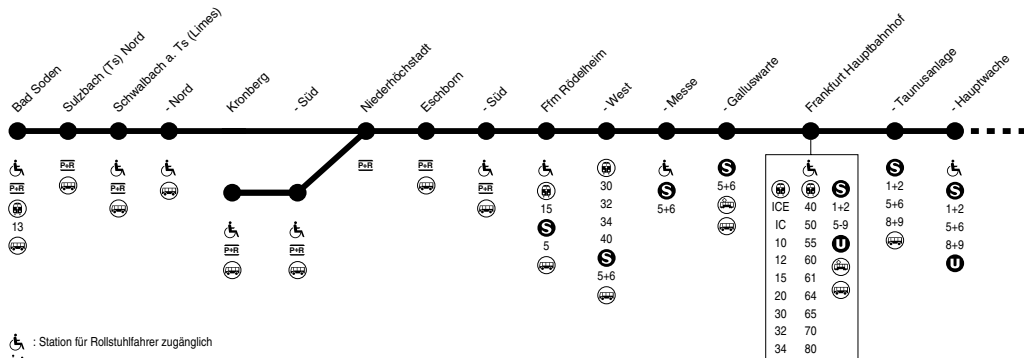

S3/4 Bad Soden → Frankfurt → Darmstadt Hbf

Kundendialog DB Regio Hessen, Tel.: (01805) 99 66 33 (0,14 EUR/Min. aus dem dt. Festnetz, Mobilfunkpreise anbieterabhängig, max. 42 ct/Min)

ICE 40	1+2	
IC 50	5-9	
10	55	
12	60	
15	61	
20	64	
30	65	
32	70	
34	80