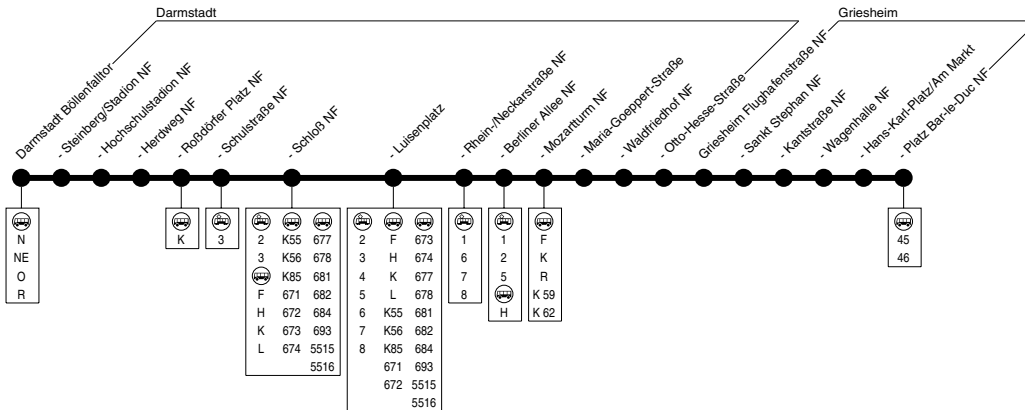

4

Darmstadt-Kranichstein Bf → Luisenplatz → Griesheim Platz Bar-le-Duc und zurück

HEAG mobilio GmbH, Klappacher Str. 172, 64285 Darmstadt, Tel.: (06151) 709-4000

Montag - Freitag

Verkehrsbeschränkungen	S	S	S	S		S	S	S	S	S	S		S	S	S
Kranichstein Bf ab	5.16	5.31	5.46	6.01		8.16	8.31	12.01	12.16	12.31	12.46		17.01	17.16	17.31
- Siemensstraße	5.20	5.35	5.50	6.05		8.20	8.35	12.05	12.20	12.35	12.50		17.05	17.20	17.35
Darmstadt Messplatz	5.26	5.41	5.56	6.11		8.26	8.41	12.11	12.26	12.41	12.56		17.11	17.26	17.41
- Rhönring	5.27	5.42	5.57	6.12	alle	8.27	8.42	12.12	12.27	12.42	12.57	alle	17.12	17.27	17.42
- Luisenplatz Pl.5	5.33	5.48	6.03	6.18	15	8.33	8.48	12.18	12.33	12.48	13.03	15	17.18	17.33	17.48
- Rhein-/Neckarstraße Pl.1	5.35	5.50	6.05	6.20	Min	8.35	8.50	12.20	12.35	12.50	13.05	Min	17.20	17.35	17.50
- Berliner Allee	5.36	5.51	6.06	6.21		8.36	8.51	12.21	12.36	12.51	13.06		17.21	17.36	17.51
- Mozartturm	5.39	5.54	6.09	6.24		8.39	8.54	12.24	12.39	12.54	13.09		17.24	17.39	17.54
Griesheim Flughafenstraße	5.44	5.59	6.14	6.29		8.44	8.59	12.29	12.44	12.59	13.14		17.29	17.44	17.59
- Sankt Stephan	5.45	6.00	6.15	6.30		8.45	9.00	12.30	12.45	13.00	13.15		17.30	17.45	18.00
- Wagenhalle	5.48	6.03	6.18	6.33		8.48	9.03	12.33	12.48	13.03	13.18		17.33	17.48	18.03
- Platz Bar-le-Duc an	5.51	6.06	6.21	6.36		8.51	9.06	12.36	12.51	13.06	13.21		17.36	17.51	18.06

Montag - Freitag

Verkehrsbeschränkungen	S	S	S	S		S	S	S	S	S	S		S	S	S
Griesheim Platz Bar-le-Duc ab	5.37	5.52	6.07	6.22		8.52	9.07	12.37	12.52	13.07	13.22		17.07	17.22	17.37
- Wagenhalle	5.40	5.55	6.10	6.25		8.55	9.10	12.40	12.55	13.10	13.25		17.10	17.25	17.40
- Sankt Stephan	5.43	5.58	6.13	6.28		8.58	9.13	12.43	12.58	13.13	13.28		17.13	17.28	17.43
- Flughafenstraße	5.44	5.59	6.14	6.29		8.59	9.14	12.44	12.59	13.14	13.29		17.14	17.29	17.44
Darmstadt Mozartturm	5.49	6.04	6.19	6.34		9.04	9.19	12.49	13.04	13.19	13.34		17.19	17.34	17.49
- Berliner Allee	5.52	6.07	6.22	6.37	alle	9.07	9.22	12.52	13.07	13.22	13.37	alle	17.22	17.37	17.52
- Rhein-/Neckarstraße Pl.2	5.53	6.08	6.23	6.38	15	9.08	9.23	12.53	13.08	13.23	13.38	15	17.23	17.38	17.53
- Luisenplatz Pl.4	5.56	6.11	6.26	6.41	Min	9.11	9.26	12.56	13.11	13.26	13.41	Min	17.26	17.41	17.56
- Rhönring	6.00	6.15	6.30	6.45		9.15	9.30	13.00	13.15	13.30	13.45		17.30	17.45	18.00
- Messplatz	6.02	6.17	6.32	6.47		9.17	9.32	13.02	13.17	13.32	13.47		17.32	17.47	18.02
Kranichstein Siemensstraße	6.08	6.23	6.38	6.53		9.23	9.38	13.08	13.23	13.38	13.53		17.38	17.53	18.08
- Bahnhof an	6.12	6.27	6.42	6.57		9.27	9.42	13.12	13.27	13.42	13.57		17.42	17.57	18.12

S = nur an Schultagen

9

Darmstadt Böllenfalltor → Luisenplatz → Griesheim Platz Bar-le-Duc

HEAG mobilo GmbH, Klappacher Str. 172, 64285 Darmstadt, Tel.: (06151) 709-4000

NF = Niederflurhaltestelle