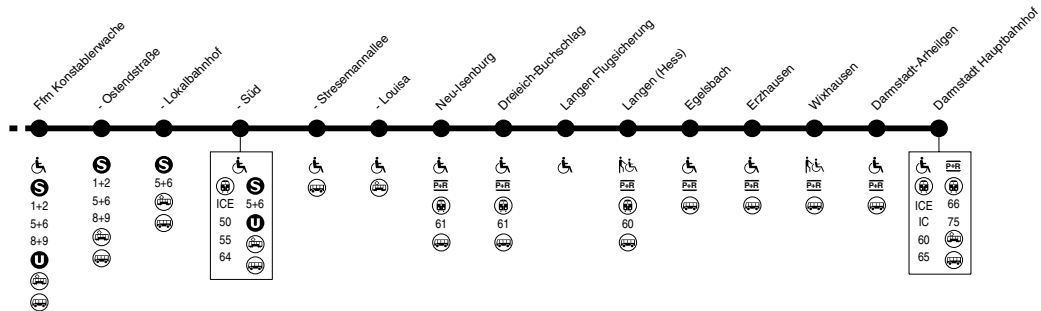

S3/4

Darmstadt Hbf → Frankfurt → Bad Soden

Kundendialog DB Regio Hessen, Tel.: (01805) 99 66 33 (0,14 EUR/Min. aus dem dt. Festnetz, Mobilfunkpreise anbieterabhängig, max. 42 ct/Min)

In Wochenendnächten verkehrt die Nachtbuslinie n71 zwischen Frankfurt Konstablerwache und Darmstadt Luisenplatz sowie die Nachtbuslinie n83 zwischen Frankfurt Konstablerwache und Bad Soden Königsteiner Straße.