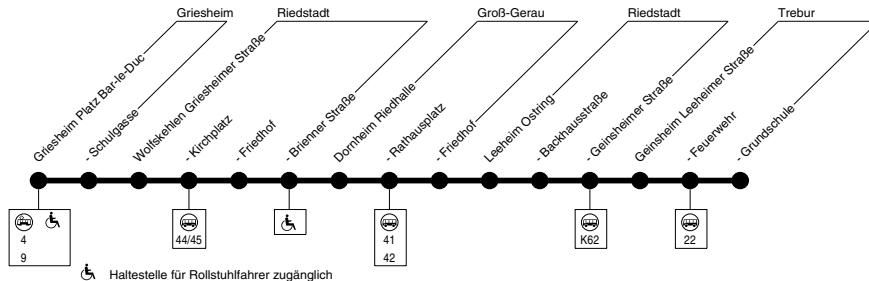

46

Griesheim Platz Bar-le-Duc → Dornheim → Geinsheim Grundschule

Omnibusbetriebe Beth, Wormser Straße 84, 68623 Lampertheim, Tel.: (06204) 97105