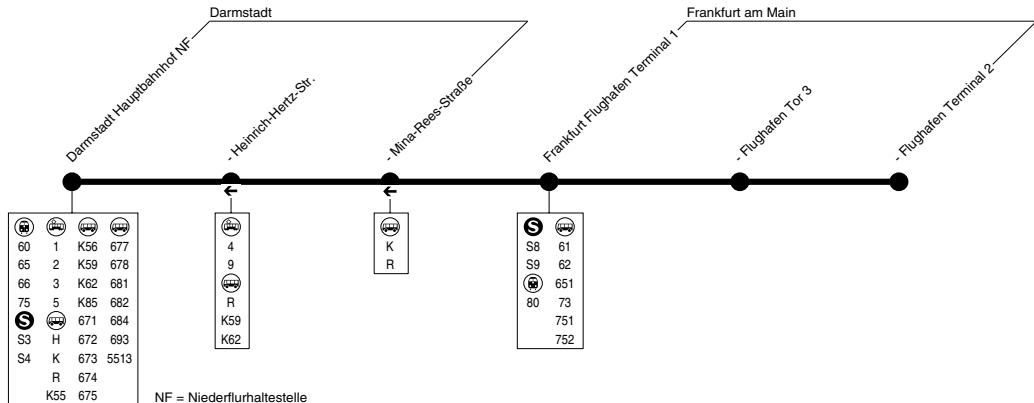

AIR

Darmstadt Hbf → Frankfurt Flughafen Terminal 1 und 2 und zurück

HEAG mobiBus GmbH & Co. KG, Klappacher Str. 172, 64285 Darmstadt, Tel.: (06151) 709-4900